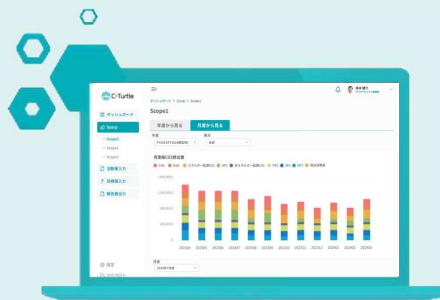

C-Turtle

by **NTT DATA**

効率的にCO₂排出量算定・削減が
実現できます！

Concept

削減のための可視化を実現
社会全体で脱炭素化の努力がつながるプラットフォーム

エネルギー使用量を入力するだけで、簡単にGHG排出量を算定できます。

対象エネルギー

- SCOPE1 ガソリン（揮発油）、灯油、都市ガス等
- SCOPE2 電力

「C-Turtle」は株式会社NTTデータの商標です。

総排出量配分方式

01 簡単入力

毎月のエネルギー使用量を入力するだけで、GHG排出量を算定できます。
画面からの直接入力に加え、ファイル一括アップロード機能による入力も可能です。

02 ワンストップ報告

温対法・省エネ法・フロン法の電子報告システム（EEGS）など国内の各種報告書に対応しております。

03 導入サポート

誰でも簡単にご利用頂ける操作マニュアルの提供に加え、各種ご質問の対応窓口も準備しており、算定が初めての方も安心してご利用いただけます。